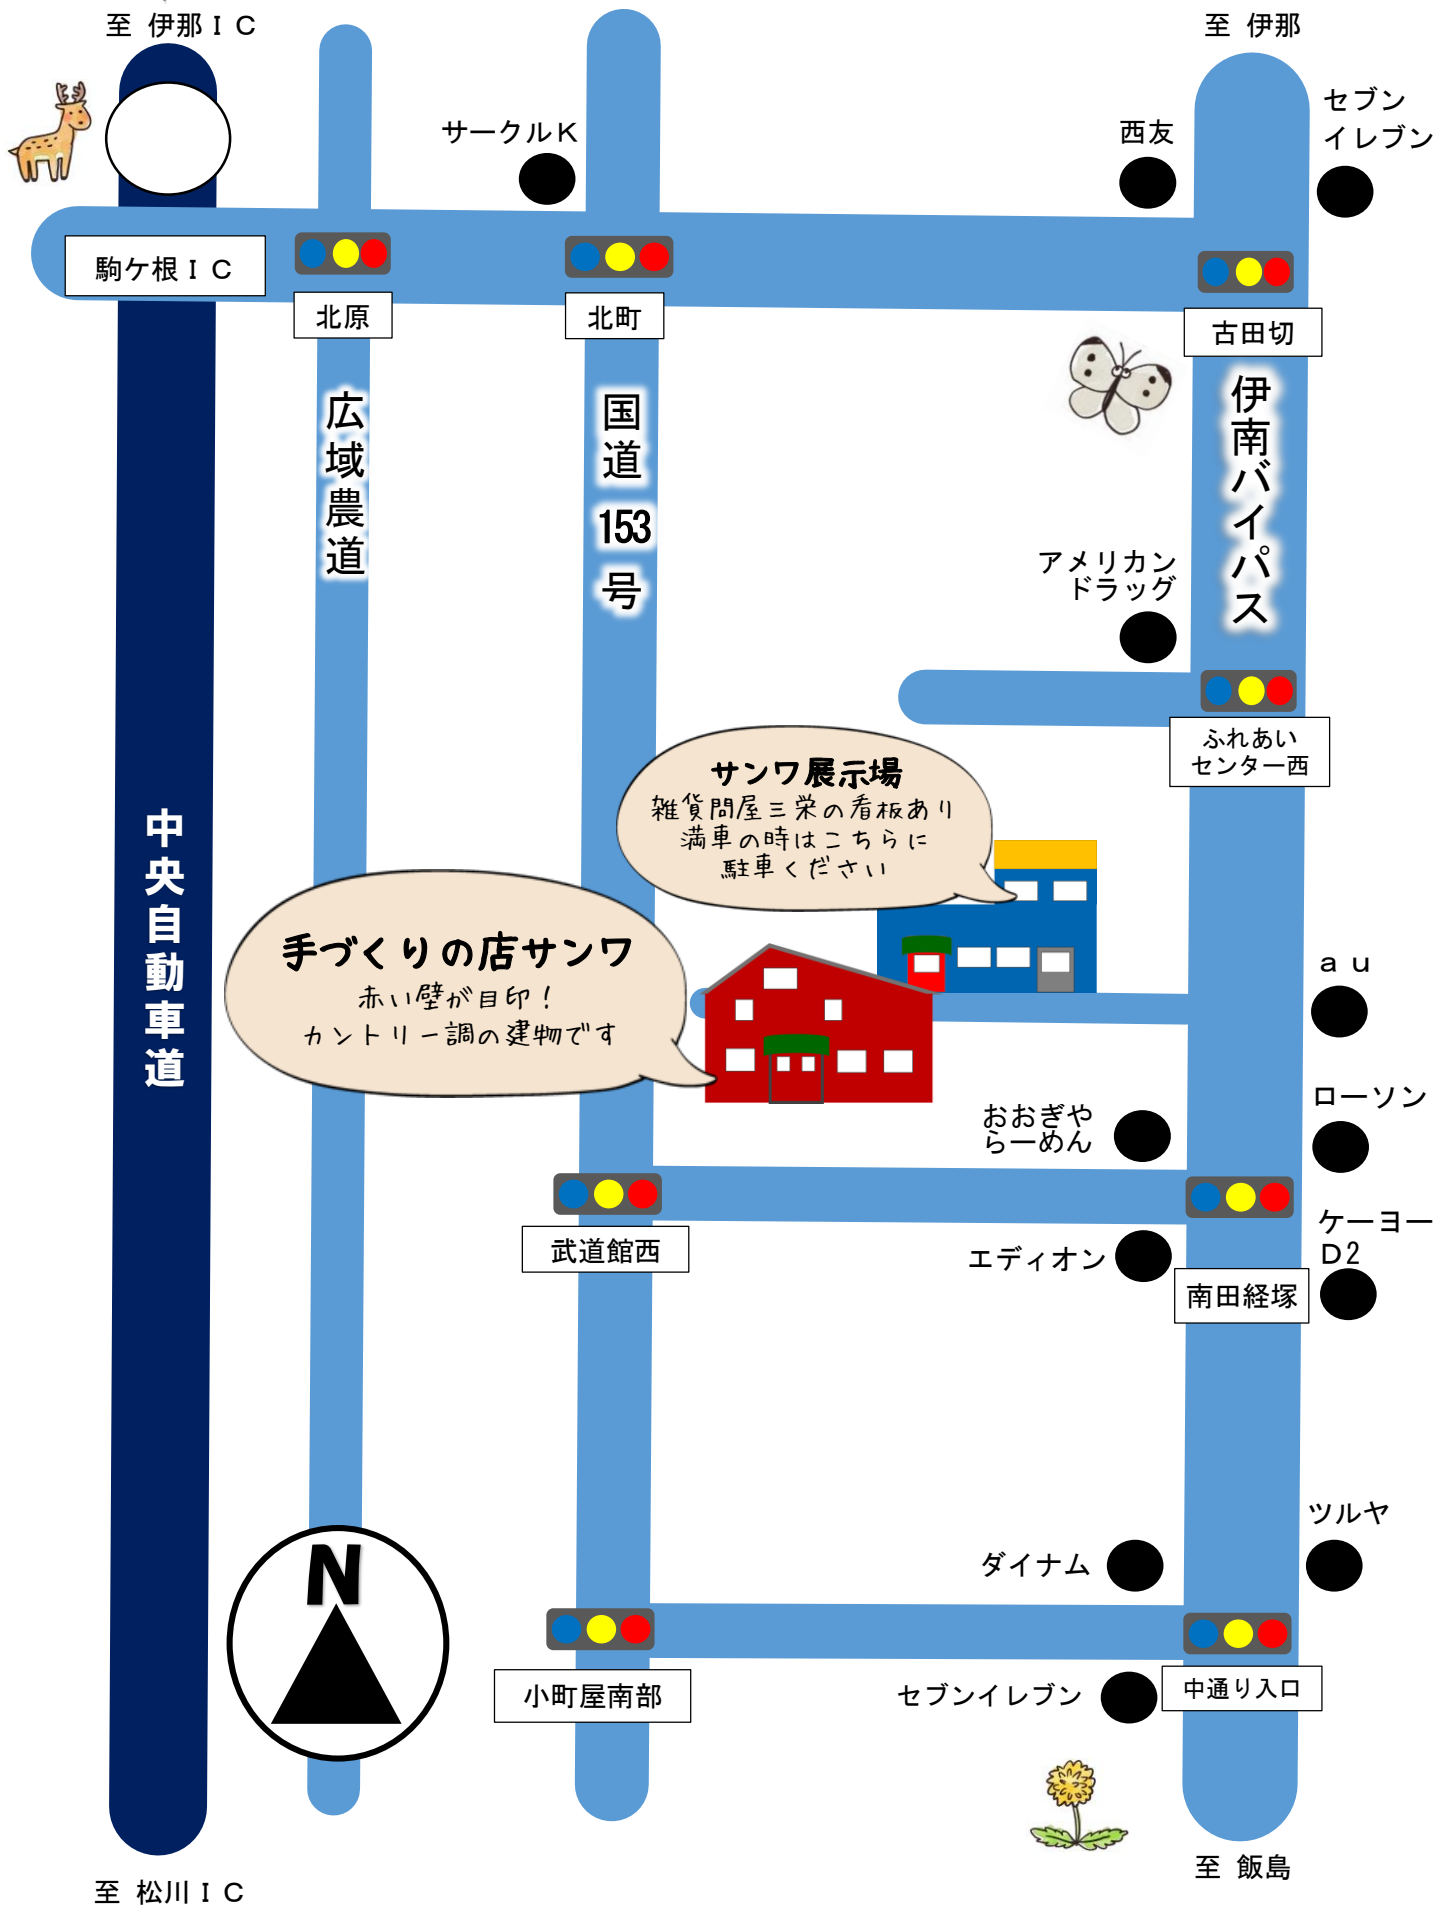

お気をつけて
ご来店ください♪

手づくりの店サンワMAP

長野県駒ヶ根市南田3-7 ☎0265-82-3063

中央自動車道

手づくりの店サンワ
赤い壁が目印!
カントリー調の建物です

サンワ展示場
雑貨問屋三栄の看板あり
満車の時はこちらに
駐車ください

至 松川 I C

至 飯島